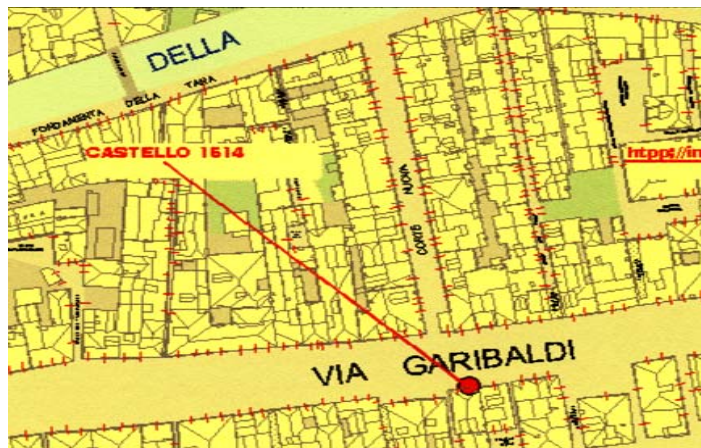

Sede sociale

Sala polivalente

Via Garibaldi (Castello)

Venezia
Castello, 1514
Tel.e Fax: 041 5286813
e-mail smscc@tin.it
www.smscc.it

orario di segreteria:
martedì e giovedì
dalle 18 alle 19

presidenza:
mercoledì
dalle 18 alle 19

DOVE SIAMO ?

designed by Giorgio Bonora

S.M.S.C.C.
Venezia

fondata il 1° Aprile 1867