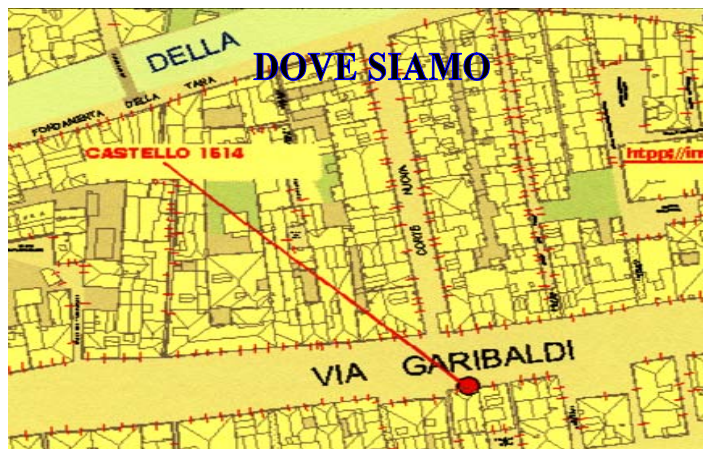

Sede sociale

Sala polivalente

Via Garibaldi (Castello)

SEDE SOCIALE

Castello, 1514

Tel. e Fax: 041 5286813

orario segreteria

martedì e giovedì dalle 18 alle 19

orario presidenza

mercoledì dalle 18 alle 19

e-mail smscc@tin.it

www.smscc.it

designed by Giorgio Bonora

Società di Mutuo Soccorso fra Carpenteri e Calafati di Venezia

Fondata 1° Aprile 1867

S.M.S.C.G.